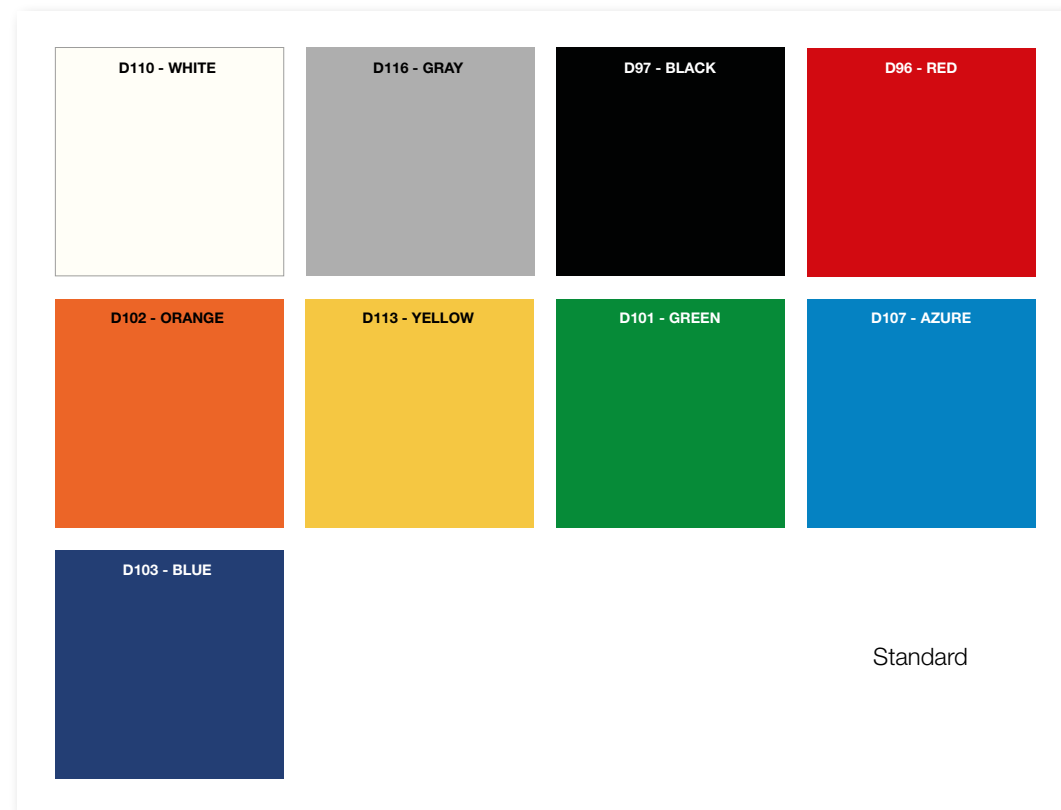

SERVE-OVER

A		VETRO CURVO APRIBILE VERSO L'ALTO
B		VETRO DRITTO APRIBILE A COMPASSO
C		VETRO RETTO APRIBILE A COMPASSO
D		VETRO RETTO APRIBILE VERSO L'ALTO
Y		VETRO CURVO APRIBILE A COMPASSO
S		VETRO SELF SERVICE

1	STATICO CON CELLA
2	VENTILATO CON CELLA
3	STATICO SENZA CELLA
4	VENTILATO SENZA CELLA
5	CALDO
6	NON REFRIGERATO
7	CON SUPPORTO E RUOTE
8	SENZA SUPPORTO E RUOTE
FISH	VERSIONE PER PESCE

A		CURVED GLASS OPENING UPWARDS
B		STRIGHT GLASS OPENING DOWNWARDS
C		VERTICAL GLASS OPENING DOWNWARDS
D		STRIGHT GLASS OPENING UPWARDS
Y		CURVED GLASS OPENING DOWNWARDS
S		GLASS SELF SERVICE

1	STATIC WITH COOL STORAGE
2	STATIC WITH COOL STORAGE
3	STATIC WITHOUT COOL STORAGE
4	VENTILATED WITHOUT COOL STORAGE
5	HOT-SECTION
6	NOT REFRIGERATED
7	WITH SUPPORT AND CASTORS
8	WITHOUT SUPPORT AND CASTORS
FISH	FISH VERSION

COLORI

Colori disponibili
Available colors
Couleurs disponibles
Verfügbare Farben

Batticarrello
Bumpers
Pare-chocs
Stoßfänger