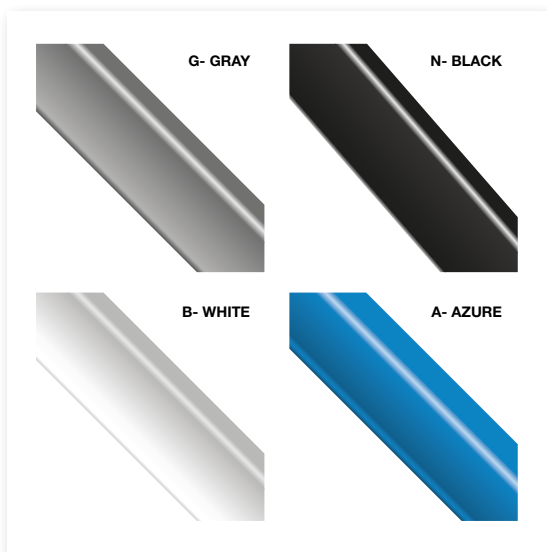

SERVE-OVER

A		VETRO CURVO APRIBILE VERSO L'ALTO
B		VETRO DRITTO APRIBILE A COMPASSO
C		VETRO RETTO APRIBILE A COMPASSO
D		VETRO RETTO APRIBILE VERSO L'ALTO
Y		VETRO CURVO APRIBILE A COMPASSO
S		VETRO SELF SERVICE

1	STATICO CON CELLA
2	VENTILATO CON CELLA
3	STATICO SENZA CELLA
4	VENTILATO SENZA CELLA
5	CALDO
6	NON REFRIGERATO
7	CON SUPPORTO E RUOTE
8	SENZA SUPPORTO E RUOTE
FISH	VERSIONE PER PESCE

A		CURVED GLASS OPENING UPWARDS
B		STRIGHT GLASS OPENING DOWNWARDS
C		VERTICAL GLASS OPENING DOWNWARDS
D		STRIGHT GLASS OPENING UPWARDS
Y		CURVED GLASS OPENING DOWNWARDS
S		GLASS SELF SERVICE

1	STATIC WITH COOL STORAGE
2	STATIC WITH COOL STORAGE
3	STATIC WITHOUT COOL STORAGE
4	VENTILATED WITHOUT COOL STORAGE
5	HOT-SECTION
6	NOT REFRIGERATED
7	WITH SUPPORT AND CASTORS
8	WITHOUT SUPPORT AND CASTORS
FISH	FISH VERSION

COLORI

Colori disponibili
Available colors
Couleurs disponibles
Verfügbare Farben

Batticarrello
Bumpers
Pare-chocs
Stoßfänger