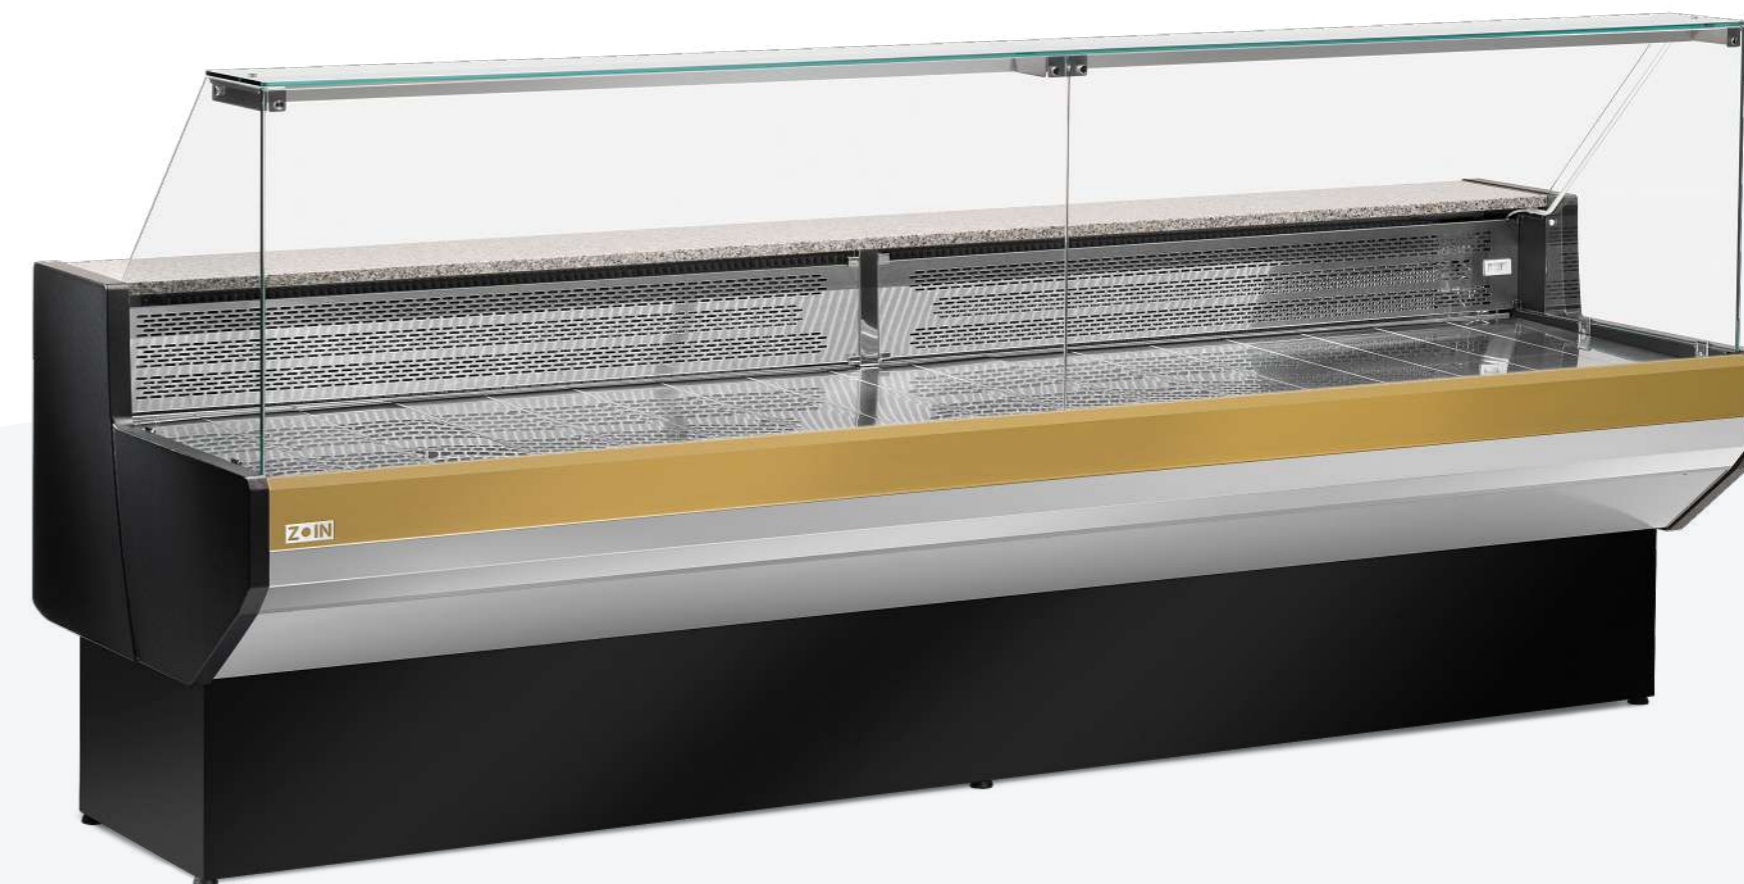

Studiato per attirare l'attenzione.

Patagonia è il modello di banco refrigerato ideale per attrarre i clienti: una vetrina perfetta per l'esposizione di prodotti di gastronomia, sandwich e piatti ready-to-eat. È disponibile con il vetro retto oppure con il vetro curvo.

Design to catch attention.

A refrigerated counter to attract consumers' attention: the perfect counter to display gastronomic products, sandwiches and ready meals. Available with straight or curved glass.

Conçu pour attirer l'attention.

Patagonia est le modèle de comptoir réfrigéré idéal pour attirer les clients: une vitrine parfaite pour l'exposition de produits préparés, de sandwiches et de plats à emporter. Il est disponible avec une vitrine droite ou bien bombée.

Als Blickfang entwickelt.

Patagonia ist das ideale Kühltheckenmodell, um den Blick der Kunden auf sich zu ziehen: eine perfekte Vitrine für die Präsentation von Feinkostprodukten, Sandwiches und verzehrfertigen Gerichten. Es ist mit geradem oder gebogenem Glas erhältlich.