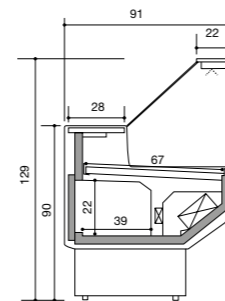

Statico con cella
Static with cool storage
Statique avec réserve
Statisch mit Unterbaukuehlung

C-2

Ventilato con cella
Ventilated with cool storage
Ventiléé avec réserve
Umluft mit Unterbaukuehlung

Y-1