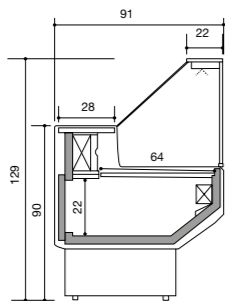

PATAGONIA

Versions

Gray Black Optional

Colori spalla
End colours
Couleurs des côtés
Farben für Rückwände

C-1