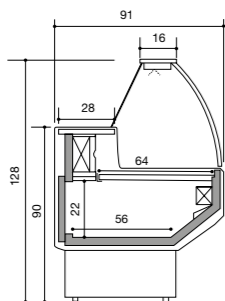

PATAGONIA

Versions

Gray Black Optional

Colori spalla
End colours
Couleurs des côtés
Farben für Rückwände

C-1

Statico con cella
Static with cool storage
Statique avec réserve
Statisch mit Unterbaukuehlung

C-2

Ventilato con cella
Ventilated with cool storage
Ventiléé avec réserve
Umluft mit Unterbaukuehlung

Y-1

Statico con cella
Static with cool storage
Statique avec réserve
Statisch mit Unterbaukuehlung

Y-2

Ventilato con cella
Ventilated with cool storage
Ventiléé avec réserve
Umluft mit Unterbaukuehlung

Eye-catching by design.

Z•IN