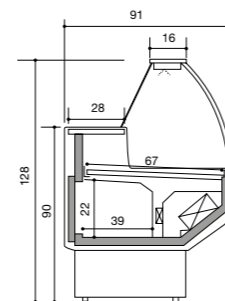

Statico con cella
Static with cool storage
Statique avec réserve
Statisch mit Unterbaukuehlung

Y-2

Ventilato con cella
Ventilated with cool storage
Ventiléé avec réserve
Umluft mit Unterbaukuehlung