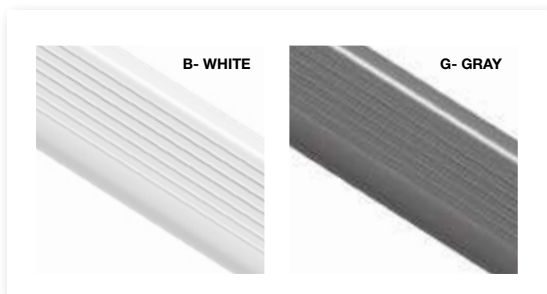

SERVE-OVER

A		VETRO CURVO APRIBILE VERSO L'ALTO
B		VETRO DRITTO APRIBILE A COMPASSO
C		VETRO RETTO APRIBILE A COMPASSO
D		VETRO RETTO APRIBILE VERSO L'ALTO
Y		VETRO CURVO APRIBILE A COMPASSO
S		VETRO SELF SERVICE

1	STATICO CON CELLA
2	VENTILATO CON CELLA
3	STATICO SENZA CELLA
4	VENTILATO SENZA CELLA
5	CALDO
6	NON REFRIGERATO
7	CON SUPPORTO E RUOTE
8	SENZA SUPPORTO E RUOTE
FISH	VERSIONE PER PESCE

A		CURVED GLASS OPENING UPWARDS
B		STRIGHT GLASS OPENING DOWNWARDS
C		VERTICAL GLASS OPENING DOWNWARDS
D		STRIGHT GLASS OPENING UPWARDS
Y		CURVED GLASS OPENING DOWNWARDS
S		GLASS SELF SERVICE

1	STATIC WITH COOL STORAGE
2	STATIC WITH COOL STORAGE
3	STATIC WITHOUT COOL STORAGE
4	VENTILATED WITHOUT COOL STORAGE
5	HOT-SECTION
6	NOT REFRIGERATED
7	WITH SUPPORT AND CASTORS
8	WITHOUT SUPPORT AND CASTORS
FISH	FISH VERSION

COLORI

Colori disponibili
Available colors
Couleurs disponibles
Verfügbare Farben

Batticarrello
Bumpers
Pare-chocs
Stoßfänger