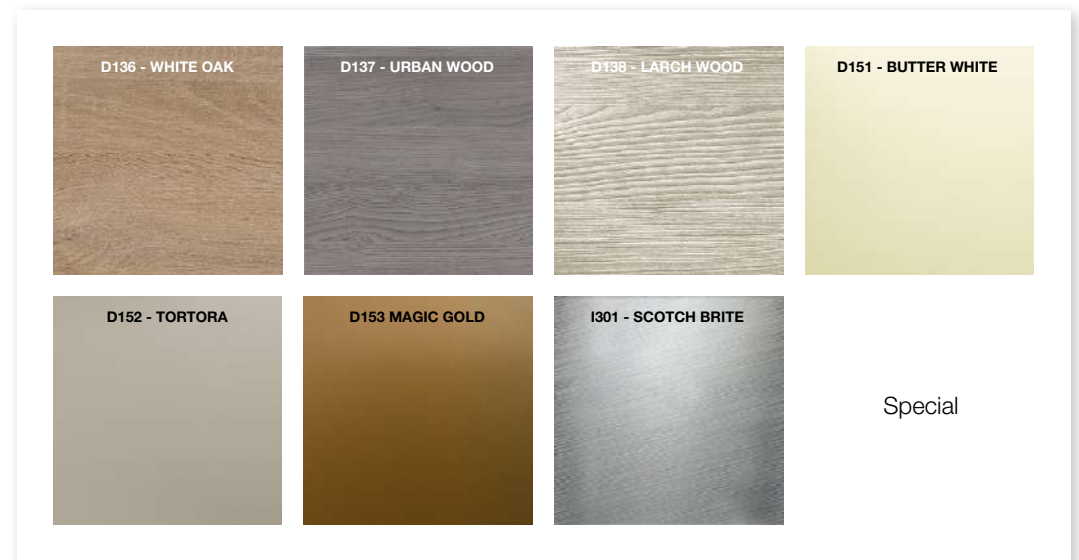

COLORI

Colori disponibili
Available colors
Couleurs disponibles
Verfügbare Farben

Batticarrello
Bumpers
Pare-chocs
Stoßfänger