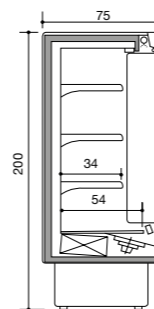

SILVER

Width in cm.
75

Length in cm.
70 · 100
120 · 150
180 · 200

Climate class
B200: 3 M2
B200 VIEW: 3 M1
25°C / u.r. 60%

Shelf Depth in cm.
34

Load capacity in lt.
70 = 257 lt.
100 = 381 lt.
120 = 464 lt.
150 = 589 lt.
180 = 713 lt.
200 = 796 lt.

Resistenza garantita.

Vi sono esigenze espositive che necessitano di una maggiore resistenza dei materiali costruttivi che potrebbero, direttamente o indirettamente, entrare in contatto con il prodotto alimentare. Per soddisfarle c'è Silver, con tutte le finiture interne della vasca e dei suoi componenti in acciaio Inox.

Guaranteed robustness.

When display materials may directly or indirectly come in contact with food, more resistant construction materials are demanded. The answer is Silver: the internal finishes of its tank are in stainless steel, as are its components.

Résistance garantie.

Il existe des exigences d'exposition qui nécessitent d'une plus grande résistance des matériaux de construction qui pourraient directement ou indirectement, rentrer en contact avec le produit alimentaire. Pour les satisfaire, voici Silver, avec toutes les finitions internes du bac et de ses composants en acier inox.

Garantierte Widerstandsfähigkeit.

Es gibt Ausstellungssituationen, die eine höhere Beständigkeit von Materialien erfordern, die direkt oder indirekt mit Lebensmitteln in Kontakt kommen können. Um ihnen gerecht zu werden gibt es Silver. Hier ist die gesamte Verkleidung der Innenschale und ihrer Komponenten aus rostfreiem Stahl.

B-200

B-200 View

I301 Scotch Brite

Colori spalla
End colours
Couleurs des côtés
Farben für Rückwände

I301 Scotch Brite
Version
B-200 VIEW

1

Zona esposizione, vasca interna e finiture esterne in acciaio inox.

Stainless steel display area, internal tank and external finishes.