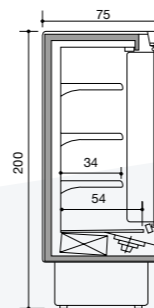

I301 Scotch Brite

Colori spalla
End colours
Couleurs des côtés
Farben für Rückwände

I301 Scotch Brite
Version
B-200 VIEW