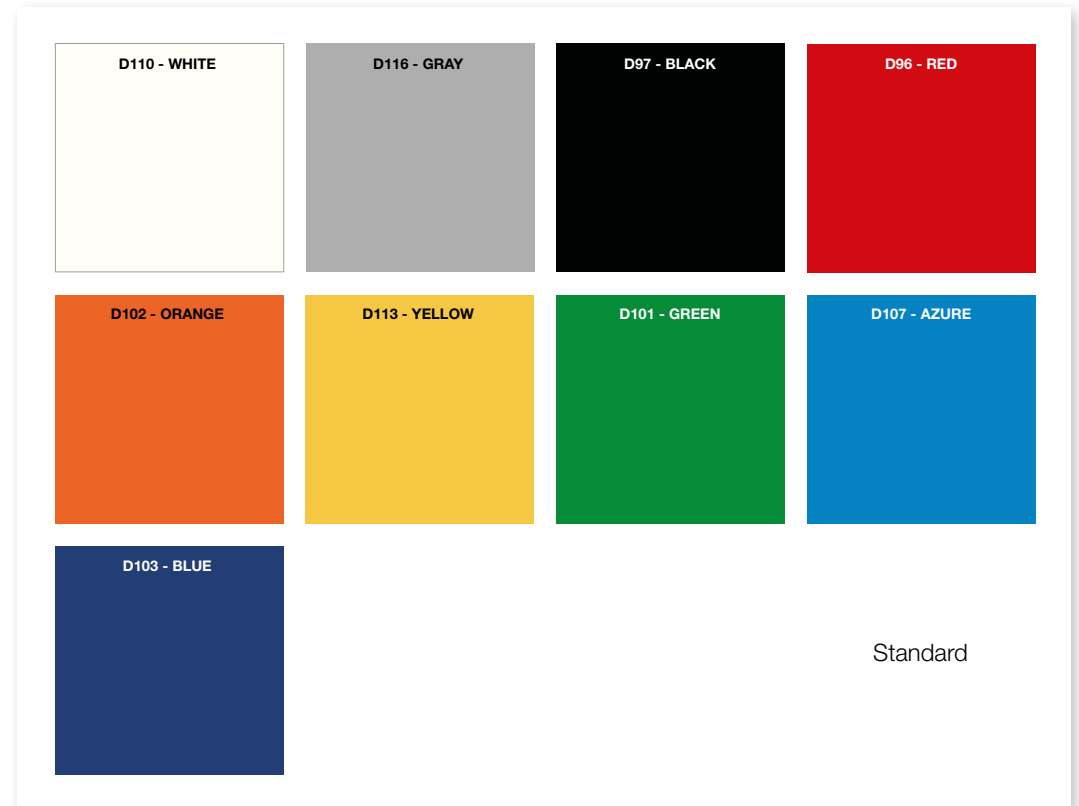

COLORI

Colori disponibili
Available colors
Couleurs disponibles
Verfügbare Farben

Batticarrello
Bumpers
Pare-chocs
Stoßfänger