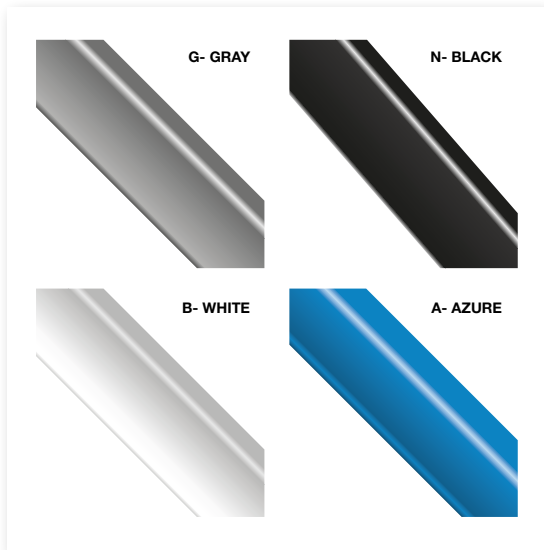

COLORI

Colori disponibili
Available colors
Couleurs disponibles
Verfügbare Farben

Batticarrello
Bumpers
Pare-chocs
Stoßfänger