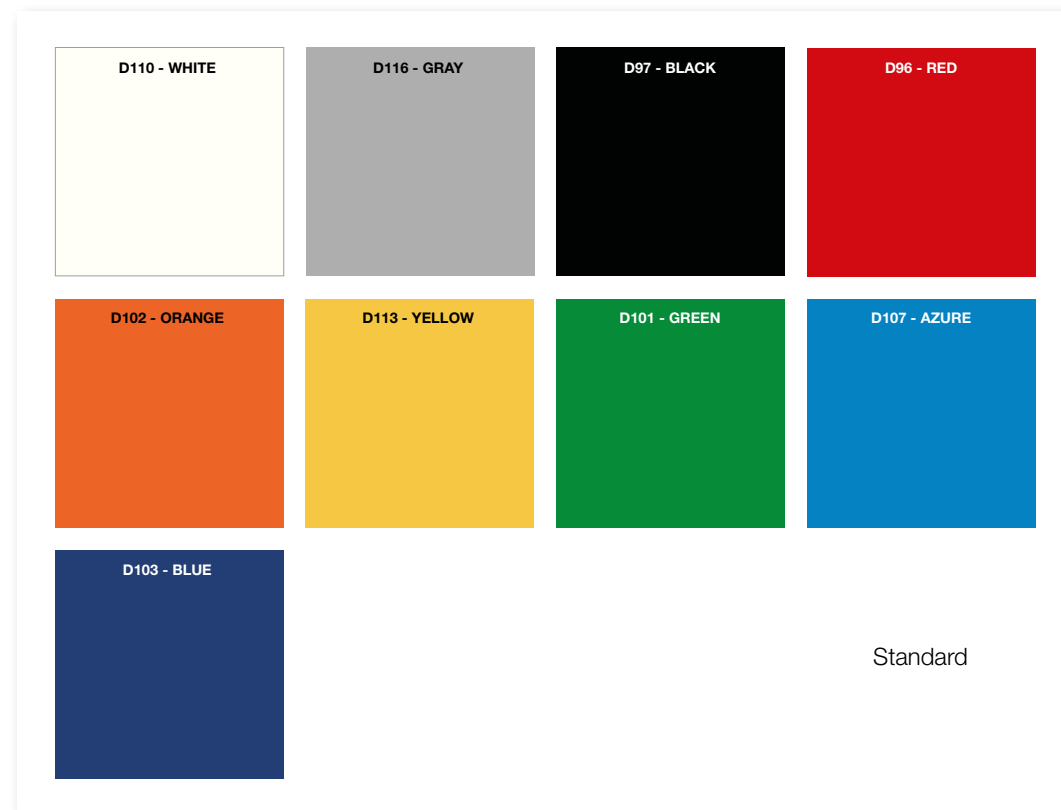

COLORI

Colori disponibili
Available colors
Couleurs disponibles
Verfügbare Farben

Batticarrello
Bumpers
Pare-chocs
Stoßfänger