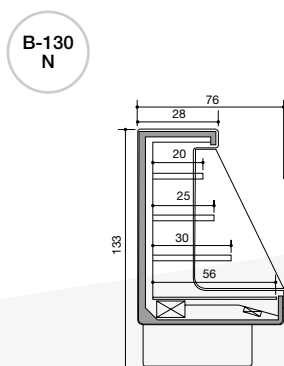

MANDY

Semiverticale, totalmente efficiente.

Mandy è il murale semiverticale destinato al Self-Service e studiato per l'esposizione e la vendita di sandwich, insalate, bibite e "food to go". Si presta perfettamente a essere inserito nel layout del punto vendita per creare aree promozionali.

Semi-vertical, fully efficient.
Mandy is the semi-vertical wall display for self-service. Conceived for the display and sale of sandwiches, salads, drinks and food to go. Perfect to create promotional areas inside the retail area.

Semi-vertical, totalement efficace.
Mandy est le présentoir mural semi-vertical destiné au Self-Service et est conçu pour l'exposition et la vente de sandwiches, de salades, de boissons et de plats à emporter. Il se prête très bien pour être inséré dans un point de vente afin de créer des espaces promotionnels.

Semivertikal, äußerst effizient.
Mandy ist das semivertikale Wandregal für die Selbstbedienung und wurde für die Ausstellung und den Verkauf von Sandwiches, Salaten, Getränken und „Food to go“ entworfen. Es lässt sich perfekt in das Layout der Verkaufsstelle einfügen, um Werbebereiche zu schaffen.

Gray **Black** Optional

Colori spalla
End colours
Couleurs des côtés
Farben für Rückwände

1

Zona esposizione in acciaio Inox.
Display area in stainless steel.
Zone d'exposition en acier inox.
Auslagefläche aus Edelstahl.

2

Ripiani inclinabili e regolabili in altezza.
Inclinable and height adjustable shelves.
Étagères inclinables et réglables en hauteur.
Möglichkeit von schräger und höhenverstellbare Fachböden.

3

Illuminazione LED su cappello.
LED lighting on cap.
Éclairage LED au plafond.
LED-Beleuchtung auf der Haube.

4

Tubo Batticarrello in acciaio Inox (Optional).
Stainless steel bumper-rail (Optional).
Moulure antichoc caddies en acier inox (Option)
Stoßstange aus Edelstahl (optional).