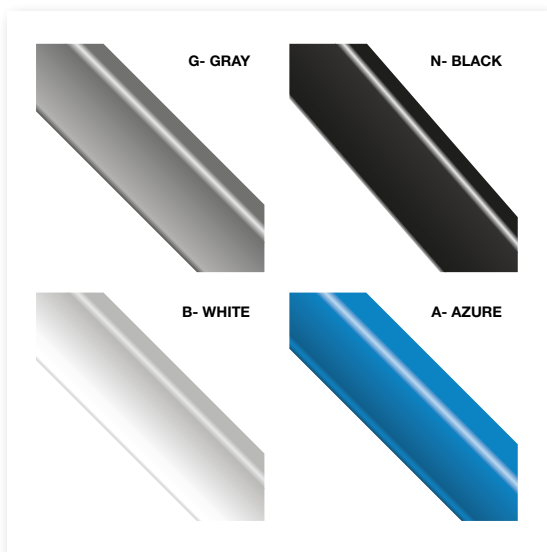

COLORI

Colori disponibili
Available colors
Couleurs disponibles
Verfügbare Farben

Batticarrello
Bumpers
Pare-chocs
Stoßfänger