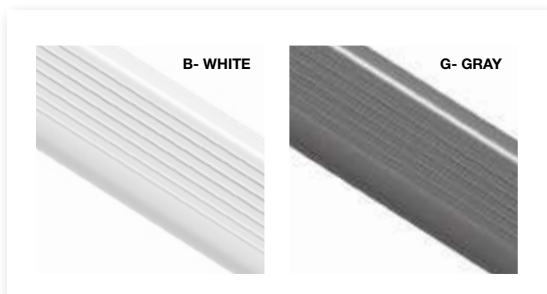

COLORI

Colori disponibili
Available colors
Couleurs disponibles
Verfügbare Farben

Batticarrello
Bumpers
Pare-chocs
Stoßfänger