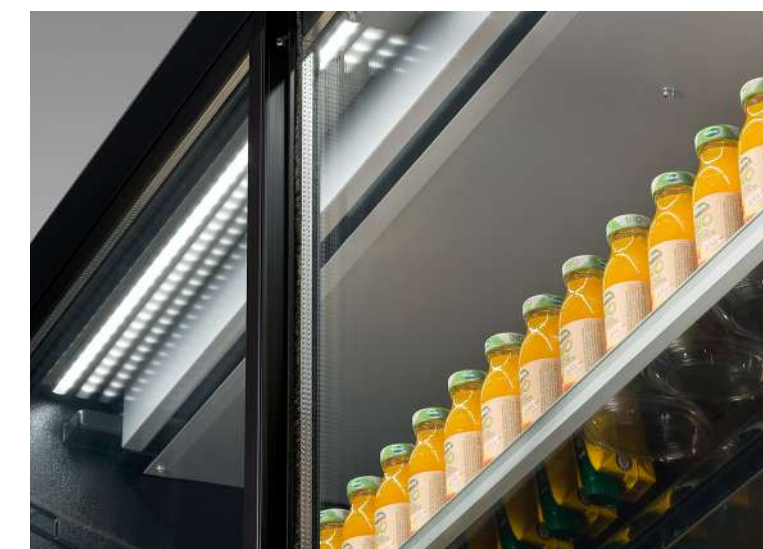

D137 Urban Wood
Version
A-200 VIEW

1

Ripiani in appoggio su blocchi ancorati alle spalle.

Supporting shelf-blocks fixed to the sides.

Étagères en appui sur les joues ancrées aux côtés.

Regale, die auf an den Rückwänden verankerten Blöcken aufliegen.

2

Illuminazione LED.

LED lighting.

Éclairage LED

LED-Beleuchtung

3

Zona esposizione in acciaio Inox.

Display area in stainless steel.

Zone d'exposition en acier inox.

Auslagefläche aus Edelstahl.

4

Porte scorrevoli in vetro Thermopane.

Sliding doors in Thermopane glass.

Portes coulissantes en verre Thermopane.

Thermopanglas-Schiebetüren.

D136 White Oak
Version
A-200 with Night Curtain