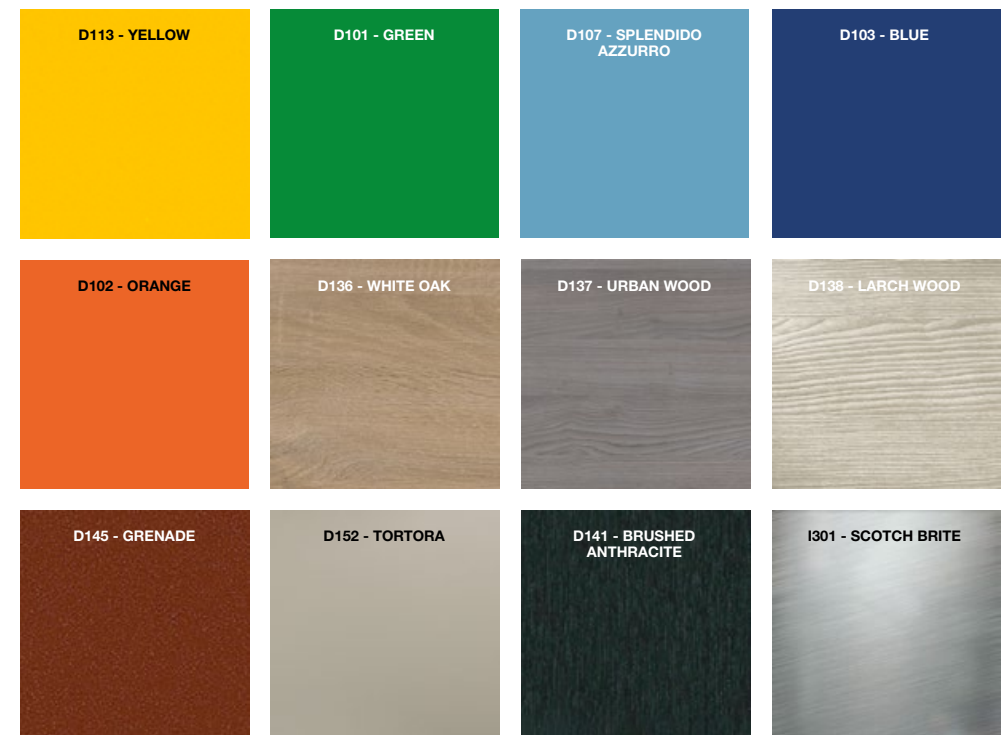

COLORI

Colori disponibili
Available colors
Couleurs disponibles
Verfügbare Farben

Batticarrello
Bumpers
Pare-chocs
Stoßfänger

Standard

Special

GLOBAL COOLING

ZOIN Srl

Via Roma n. 320/1,
35030, CERVARESE SANTA CROCE (PD) - ITALY
Tel. (+39) 049 907 0172
www.zoin.it zoin@zoin.it