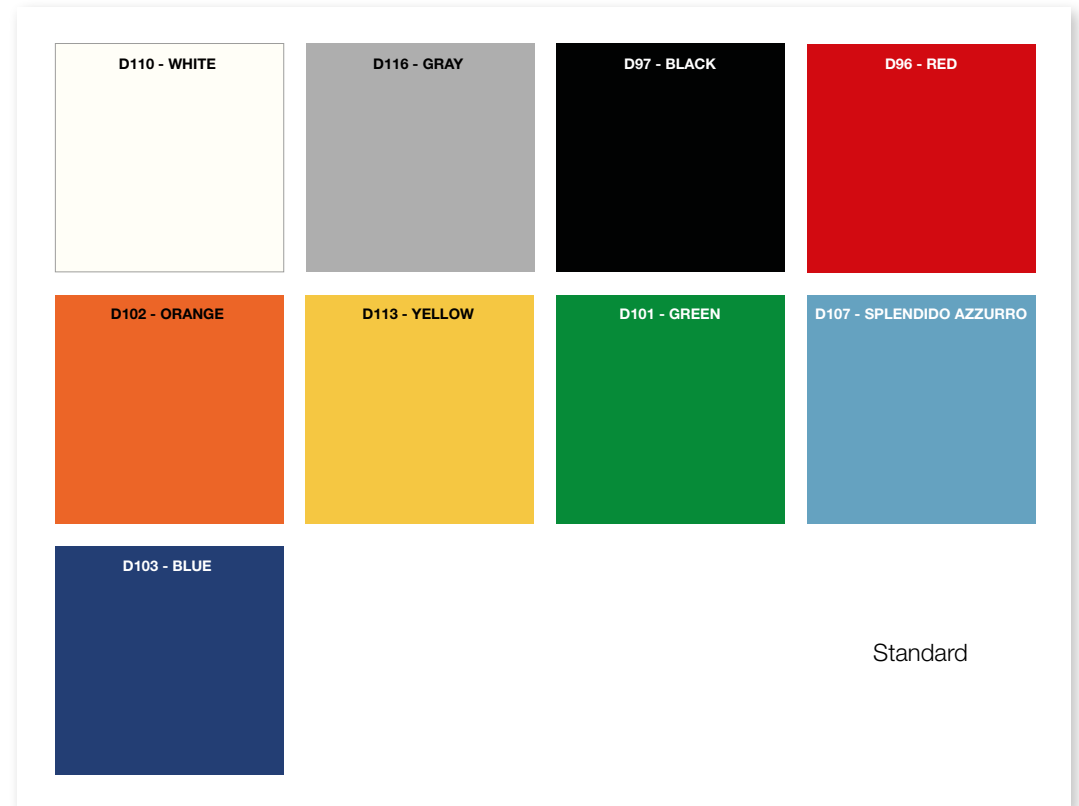

COLORI

Colori disponibili
Available colors
Couleurs disponibles
Verfügbare Farben

Batticarrello
Bumpers
Pare-chocs
Stoßfänger