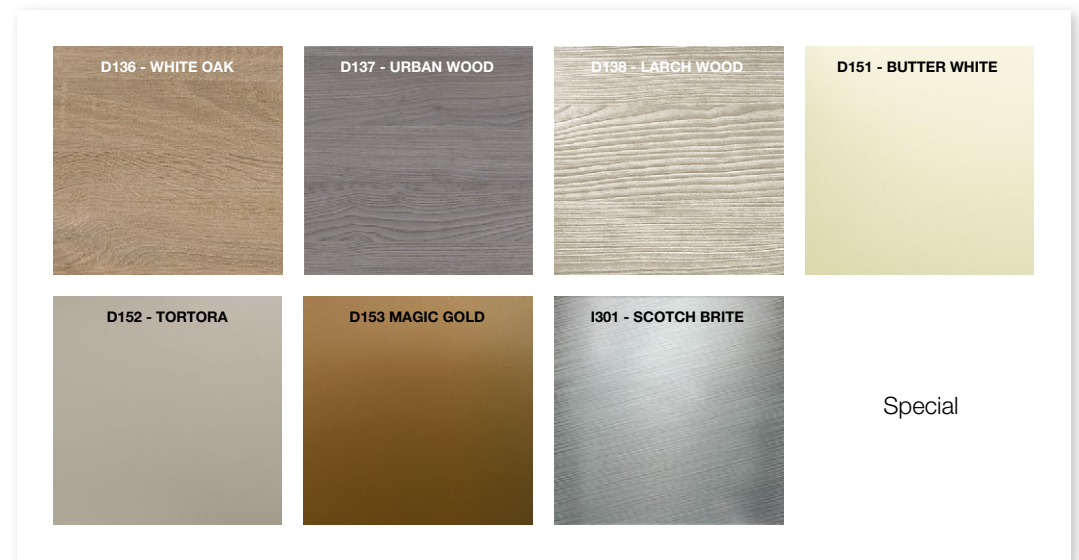

B-200

B-200 View

I301 Scotch Brite

Colori spalla
End colours
Couleurs des côtés
Farben für Rückwände

I301 Scotch Brite
Version
B-200 VIEW

1

Zona esposizione, vasca interna e finiture esterne in acciaio inox.

COLORI

Colori disponibili
Available colors
Couleurs disponibles
Verfügbare Farben

Batticarrello
Bumpers
Pare-chocs
Stoßfänger

GLOBAL COOLING

ZOIN Srl

Via Roma n. 320/1,
35030, CERVARESE SANTA CROCE (PD) - ITALY
Tel. (+39) 049 907 0172
www.zoin.it zoin@zoin.it