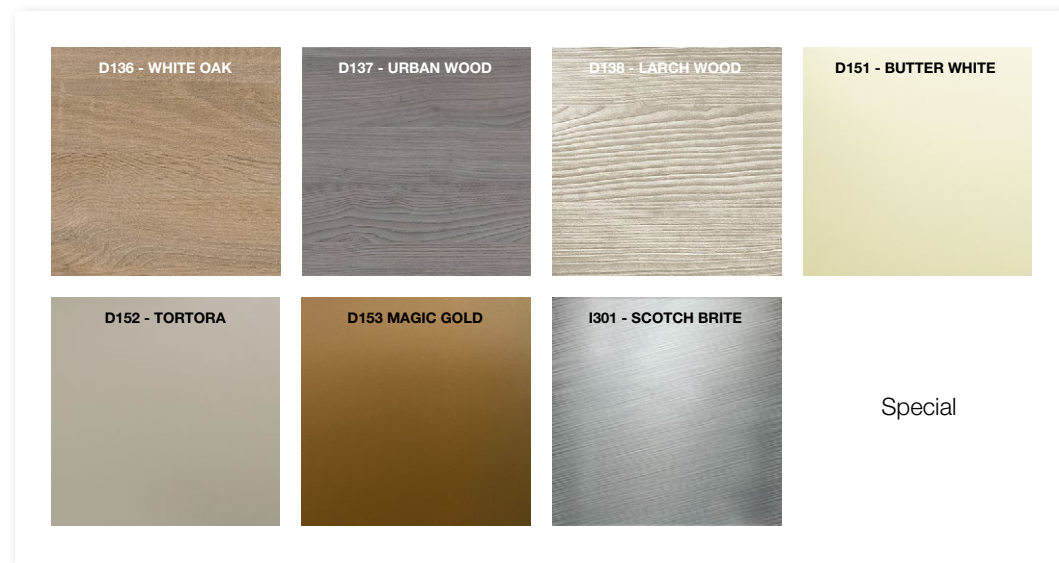

COLORI

Colori disponibili
Available colors
Couleurs disponibles
Verfügbare Farben

Batticarrello
Bumpers
Pare-chocs
Stoßfänger