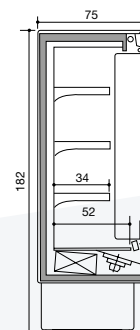

Gray

Colori spalla
End colours
Couleurs des côtés
Farben für Rückwände

D103 Blue Version B-180