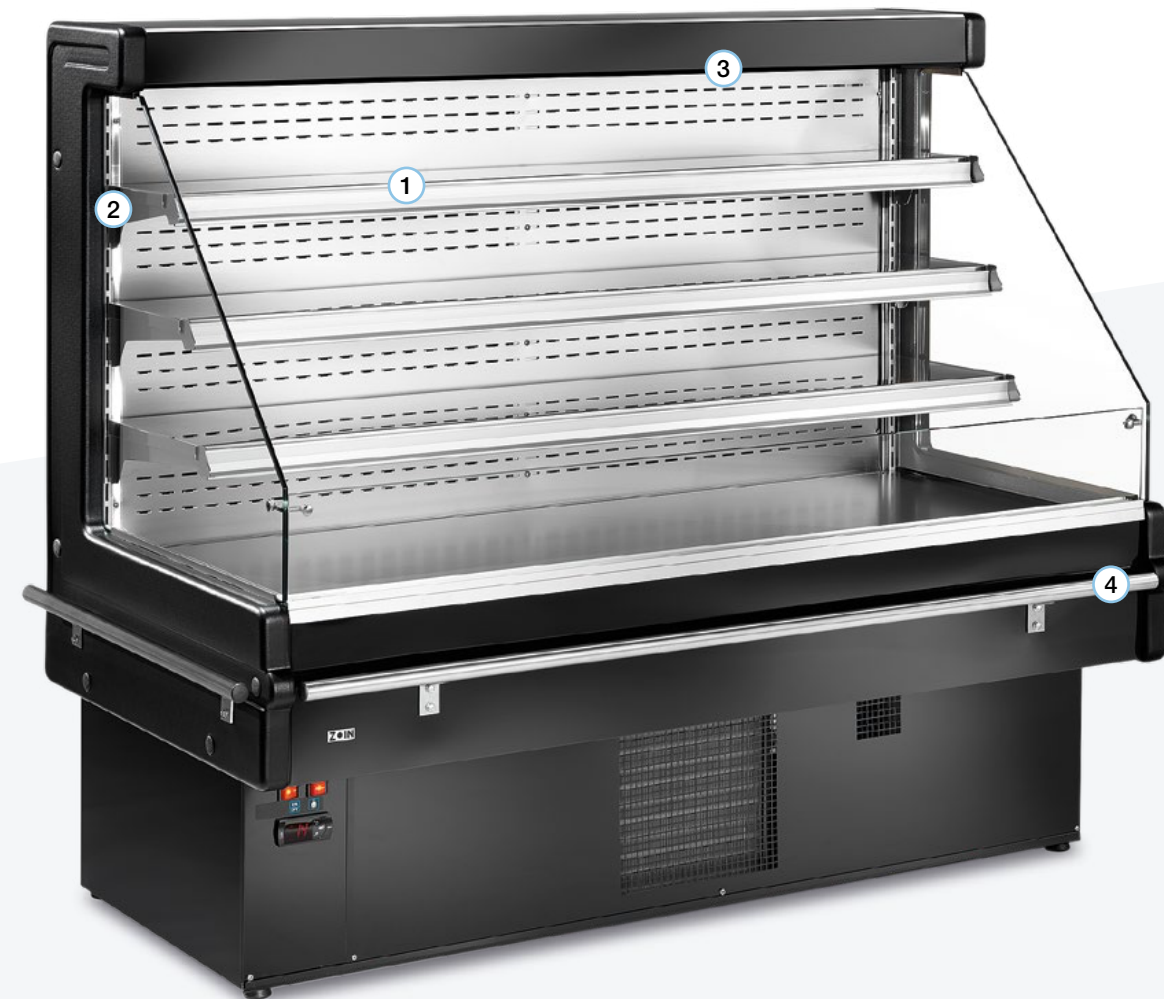

Semi-vertical, totalement efficace.

Mandy est le présentoir mural semi-vertical destiné au Self-Service et est conçu pour l'exposition et la vente de sandwiches, de salades, de boissons et de plats à emporter. Il se prête très bien pour être inséré dans un point de vente afin de créer des espaces promotionnels.

Semivertikal, äußerst effizient.

Mandy ist das semivertikale Wandregal für die Selbstbedienung und wurde für die Ausstellung und den Verkauf von Sandwiches, Salaten, Getränken und „Food to go“ entworfen. Es lässt sich perfekt in das Layout der Verkaufsstelle einfügen, um Werbebereiche zu schaffen.

B-130
N

Gray

Black

Optional

Colori spalla
End colours
Couleurs des côtés
Farben für Rückwände

1

Zona esposizione in acciaio Inox.

Display area in stainless steel.

Zone d'exposition en acier inox.

Auslagefläche aus Edelstahl.

2

Ripiani inclinabili e regolabili in altezza.

Inclinable and height adjustable shelves.

Étagères inclinables et réglables en hauteur.

Möglichkeit von schräger und höhenverstellbare Fachböden.

3

Illuminazione LED su cappello.

LED lighting on cap.

Éclairage LED au plafond.

LED-Beleuchtung auf der Haube.

4

Tubo Batticarrello in acciaio Inox (Optional).

Stainless steel bumper-rail (Optional).

Moulure antichoc caddies en acier inox (Option)

Stoßstange aus Edelstahl (optional).

Width in cm.

76

Length in cm.

100 · 120
150

Climate class

3 M2
25°C / u.r. 60%

Shelf Depth in cm.

20/25/30

Load capacity in lt.

100 = 163 lt.
120 = 198 lt.
150 = 252 lt.

D97

Black
Version
B-130 N