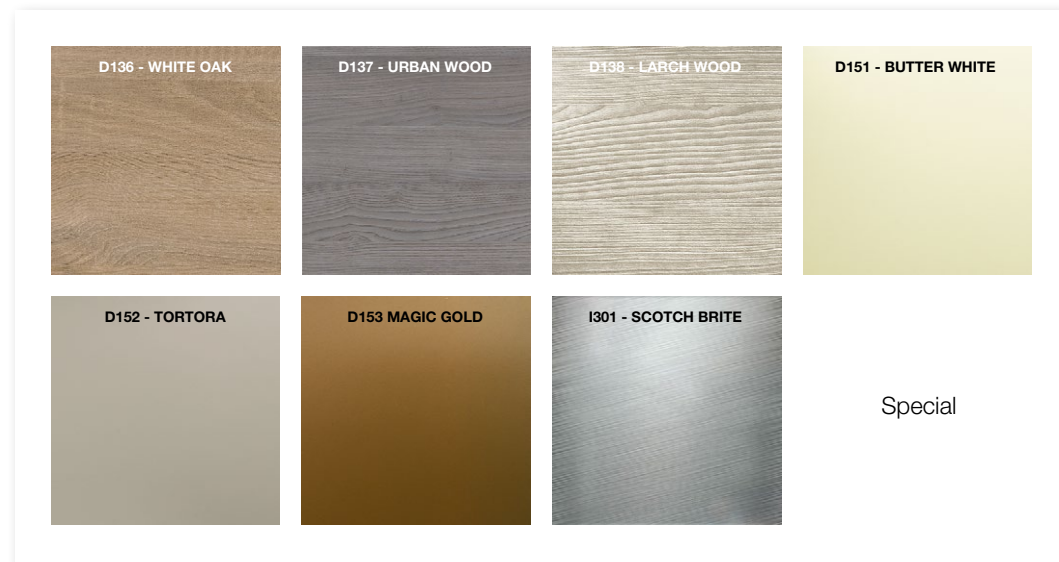

B-130
N

Gray

Black

Optional

Colori spalla
End colours
Couleurs des côtés
Farben für Rückwände

1

Zona esposizione in acciaio Inox.

Display area in stainless steel.

COLORI

Colori disponibili
Available colors
Couleurs disponibles
Verfügbare Farben

Batticarrello
Bumpers
Pare-chocs
Stoßfänger

GLOBAL COOLING

ZOIN Srl

Via Roma n. 320/1,
35030, CERVARESE SANTA CROCE (PD) - ITALY
Tel. (+39) 049 907 0172
www.zoin.it zoin@zoin.it