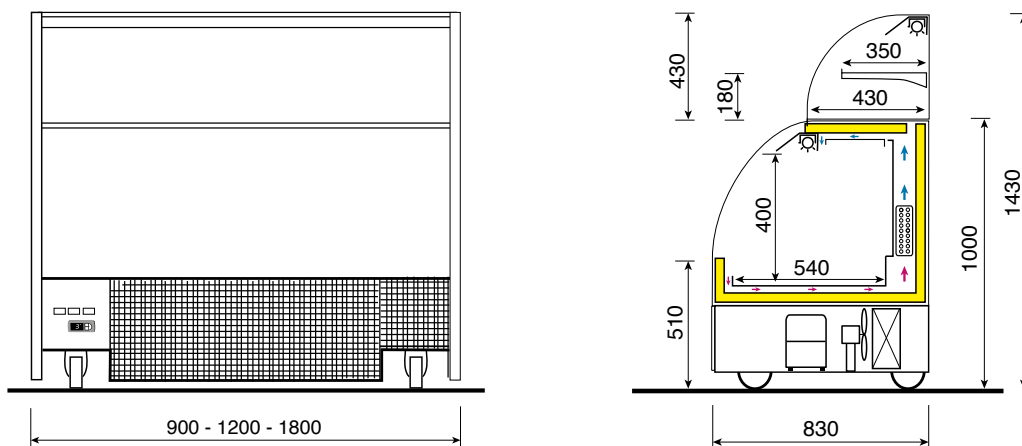

DATI TECNICI - TECHNICAL DATA - DONNES TECHNIQUES - TECHNISCHE DATEN

Lunghezza con spalle Lenght including ends Longueur avec joues Länge mit Seitenteilen mm.	Temperatura di esercizio Working temperature Temp. de fonctionnement Betriebstemperatur	Illuminazione Lighting power Eclairage Beleuchtung Watt	Watt assorbiti Watt absorbed Watt absorbés Nennleistungsaufnahme Watt	Potenza frigorifera Refrigeration power Puissance frigorifique Kälteleistung Watt (-10°C)	Superficie esposizione inferiore Lower display surface Surface d'exposition inférieure Untere Ausstellungsfläche m²	Superficie esposizione superiore Upper display surface Surface d'exposition supérieure Obere Ausstellungsfläche m²
900	25° C u.r. 60% +3° +6°	18 x 2	762	934	0,52	0,6
1200		30 x 2	791	1173	0,72	0,84
1800		58 x 2	1091	1723	1,1	1,3

I dati delle unità refrigeranti si riferiscono alla versione gruppo incorporato 230V/50Hz R404a
The details of the refrigerating units are referred to cabinets with built-in unit in 230V/50Hz R404a

Les données des groupes réfrigérants sont pour vitrines avec groupe logé 230V/50Hz R404a
Die technischen Daten der Kühlmaschinen beziehen sich auf Vitrinen mit eingebautem Aggregat 230V/50Hz R404a

ZOIN REFRIGERAZIONE S.r.l. la cui politica è quella di un continuo perfezionamento, si riserva il diritto di cambiare in qualsiasi momento i dettagli tecnici senza preavviso. • Due to technical progress, **ZOIN REFRIGERAZIONE S.r.l.** reserves the right to change technical features without notice. • **ZOIN REFRIGERAZIONE S.r.l.** dont la politique est celle d'un perfectionnement continu, se réserve le droit de varier sans préavis les détails techniques. • Die Firma **ZOIN REFRIGERAZIONE S.r.l.**, dessen Bestreben eine stetige Verbesserung ihrer Produkte ist, behält sich das Recht vor, die technischen Eigenschaften jederzeit ohne vorherige Benachrichtigung zu ändern.